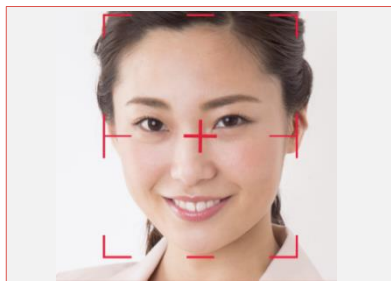

QRコード®を利用したオフライン顔認証システム (特許取得済み)

顔を撮影し QR コードの特長と照合

顔認証に必要な特徴点や情報をQRコード化※します。そのQRコードをハンディターミナルで読み取った後、認識する対象人物をハンディターミナルのカメラで撮影し、オフラインで顔認証を行います。

- ・オンライン化できない屋外環境等において端末のみで認証が可能。
- ・顔認証データは特徴点を暗号化しQRコードに格納。高いセキュリティを実現。

協力：NECソリューションイノベータ
(最新の顔認証技術)

事前に顔画像から顔認証用QRコードを発行。認証時に、まずハンディターミナルでQRコードを読み取ります

認証対象人物をハンディターミナルのカメラで撮影し、QRコードと照合

ハンディターミナル内で顔認証を行い判定 (オフライン認証)

製品情報

Android™搭載 大画面堅牢スマート端末
「BHT-1600」

詳しくはこちら

カスタマー
デスク