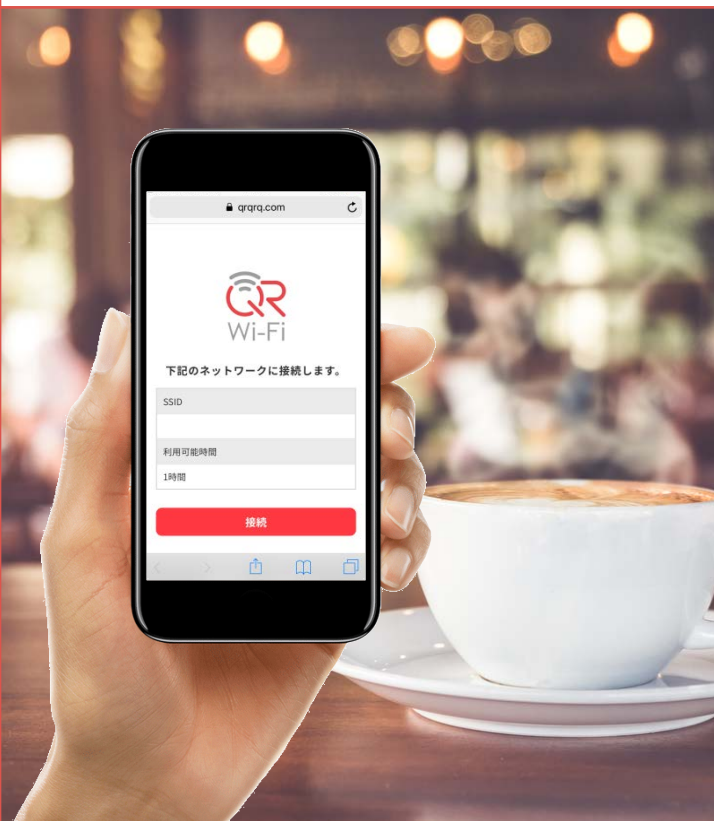

# フレームQR®を読み込むだけでWi-Fiに瞬間接続!

フレームQRをスキャンするだけで  
煩わしい設定なしでWi-Fi接続  
ができる。

お店側は無料で導入でき、接続  
時間の設定や使用状況の把握  
など効果測定まで可能。

- 読み取るだけでWi-Fi接続が可能な「QR Wi-Fi」を作成することが可能
- 公式QRコードメーカーにアクセスしてSSIDとパスワードを入力するだけ約3分の作業で作成可能
- アカウント登録で過去のQRコード®作成履歴と効果測定がいつでも可能

Wi-Fi接続用のフレームQRは  
WEB上でSSIDとパスワードを  
入力して作成

作成したフレームQRはダウン  
ロードできるので印刷し即日  
での導入可能

読み取り効果測定まで無料で  
実現