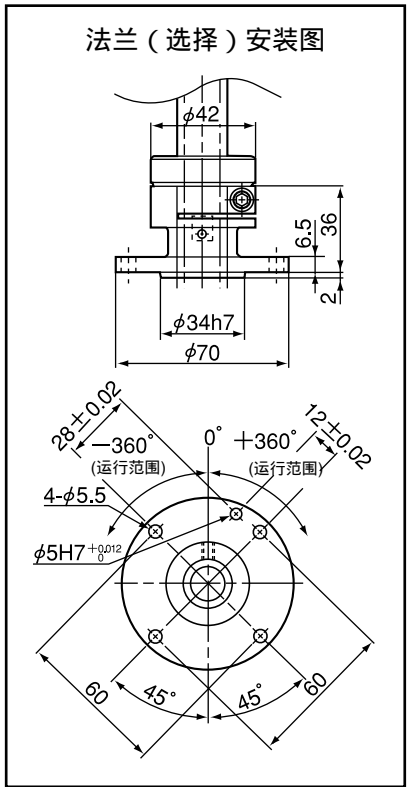

单位：mm

| 型号           | S   | L1  | L2  |
|--------------|-----|-----|-----|
| HSS-45451G-W | 150 | 64  | 621 |
| HSS-45452G-W | 200 | 114 | 671 |
| HSS-45453G-W | 320 | 234 | 791 |

(注): 在高架安装的情况下, 最高端的Z轴可抵达底座安装面以上。  
注意与周围设施的干扰情况。