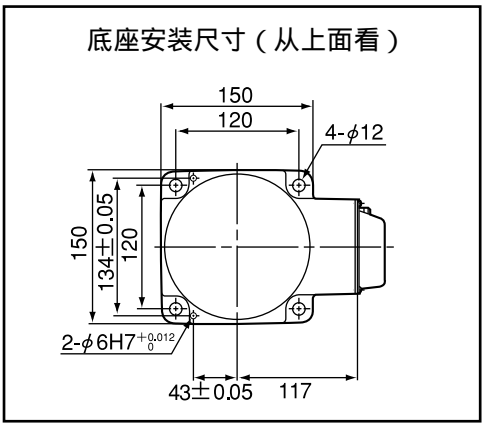

单位：mm

| 型号           | S   | L1  | L2  |
|--------------|-----|-----|-----|
| HSS-45451G-W | 150 | 64  | 621 |
| HSS-45452G-W | 200 | 114 | 671 |
| HSS-45453G-W | 320 | 234 | 791 |

(注): 在高架安装的情况下, 最高端的Z轴可抵达底座安装面以上。  
注意与周围设施的干扰情况。