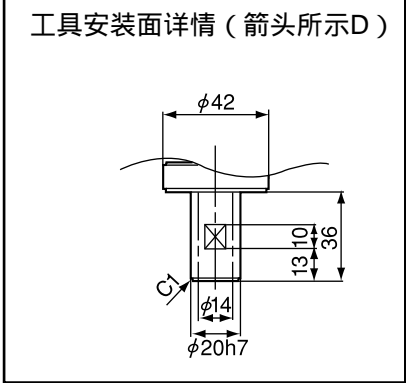

单位：mm

型号	S	L1	L2
HSS-45551G	150	-30	581
HSS-45552G	200	20	631
HSS-45553G	320	140	751

(注): 在高架安装的情况下, 最高端的Z轴可抵达底座安装面以上。  
注意与周围设施的干扰情况。