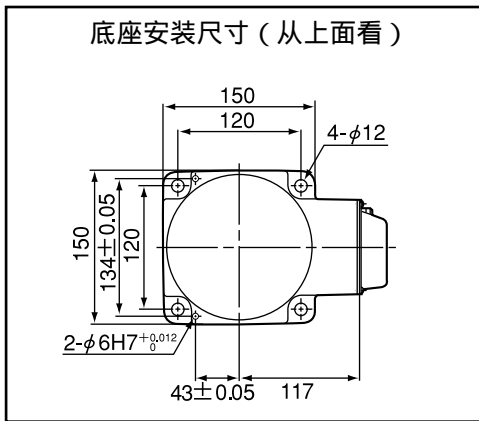

单位：mm

型号	S	L1	L2
HSS-45551G	150	-30	581
HSS-45552G	200	20	631
HSS-45553G	320	140	751

(注): 在高架安装的情况下, 最高端的Z轴可抵达底座安装面以上。  
注意与周围设施的干扰情况。