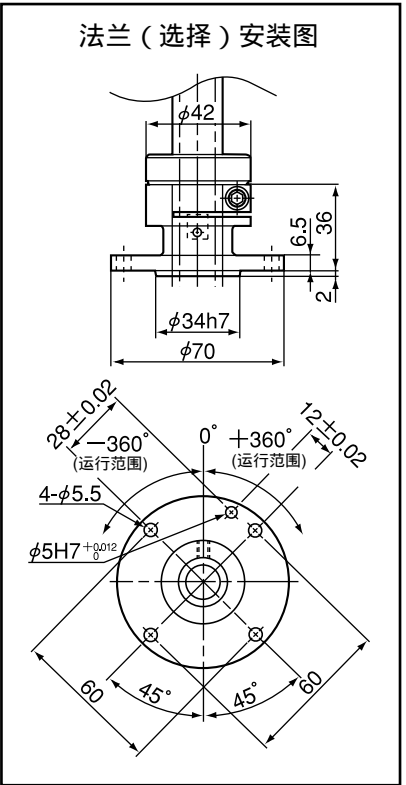

单位：mm

型号	S	L1	L2
HSS-45551G	150	-30	581
HSS-45552G	200	20	631
HSS-45553G	320	140	751

(注): 在高架安装的情况下, 最高端的Z轴可抵达底座安装面以上。  
注意与周围设施的干扰情况。