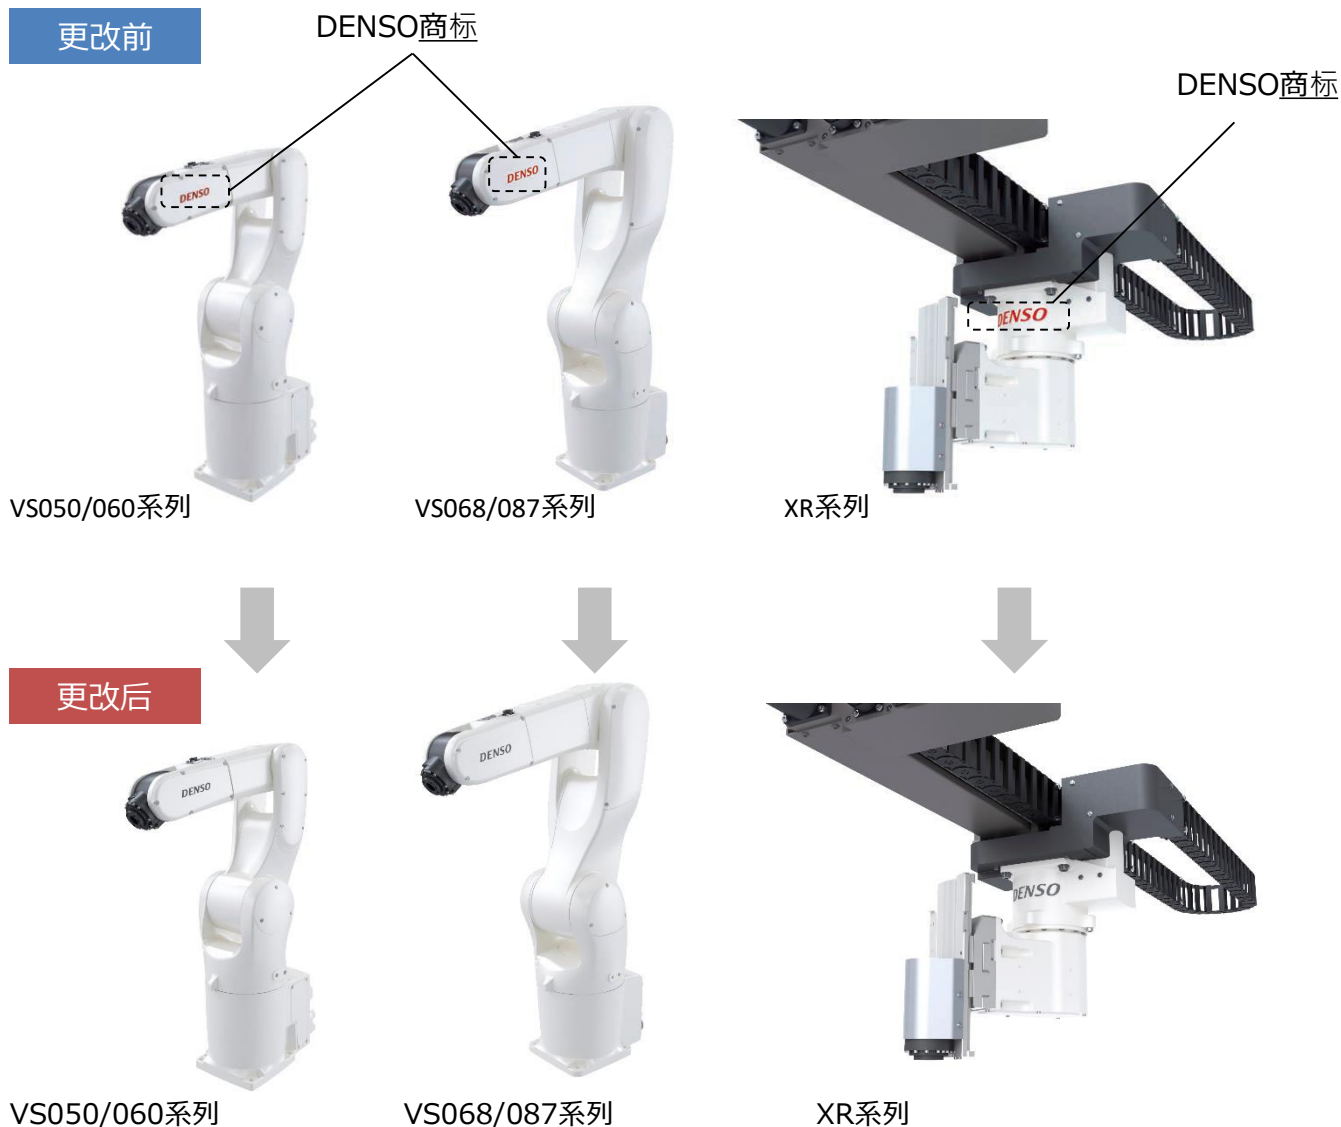

■ DENSO商标颜色更改

<对象机型>

- VS050/060系列
- VS068/087系列
- XR系列

<更改内容>

- DENSO商标颜色更改
红色→银色

■ DENSO商标/底座颜色更改

<对象机型>

- HM系列
- VP系列
- VM系列

<更改内容>

- DENSO商标颜色的更改
红色→银色
- 底座颜色的更改
蓝色→白色