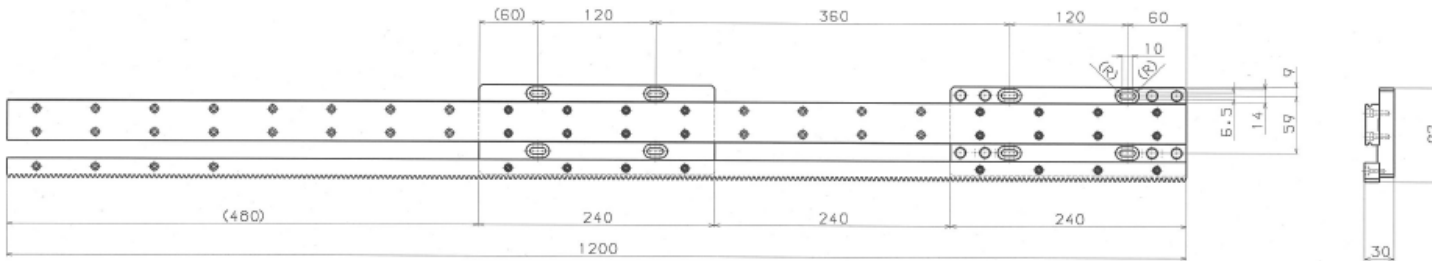

■レールユニット 外形寸法

600

基本形

左端用

■レールユニット 外形寸法

900

基本形

右端用

左端用

中間用

■レールユニット 外形寸法

1200

基本形

右端用

左端用

中間用