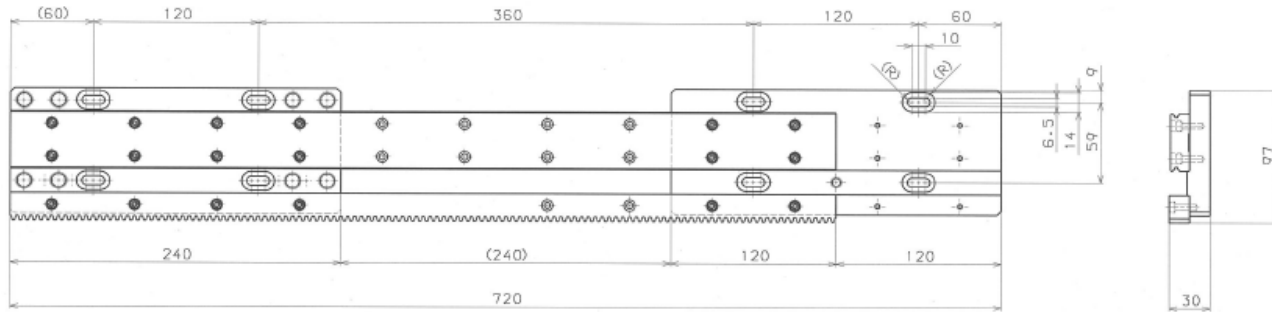

■レールユニット 外形寸法

600

基本形

左端用

■レールユニット 外形寸法

900

基本形

右端用

左端用

中間用

■レールユニット 外形寸法

1200

基本形

右端用

左端用

中間用