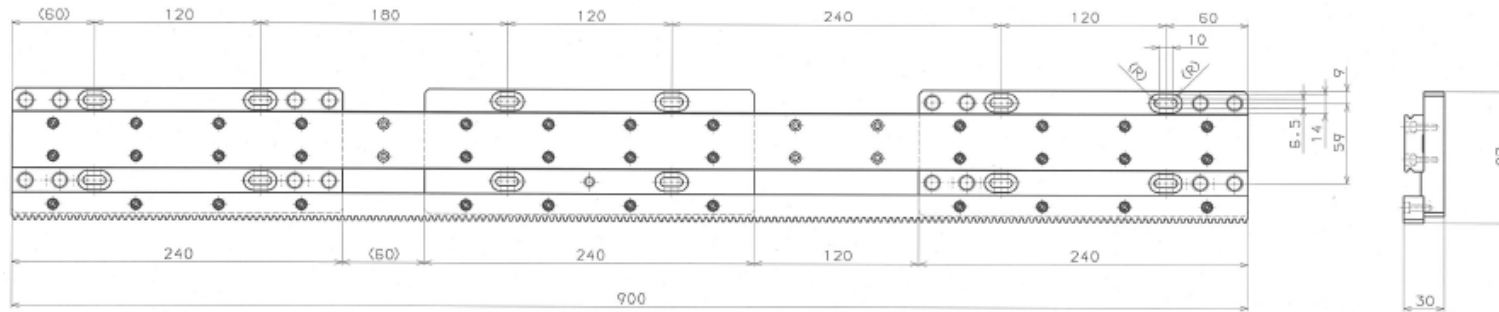

■レールユニット 外形寸法

600

基本形

左端用

■レールユニット 外形寸法

900

基本形

右端用

左端用

中間用

■レールユニット 外形寸法

1200

基本形

右端用

左端用

中間用