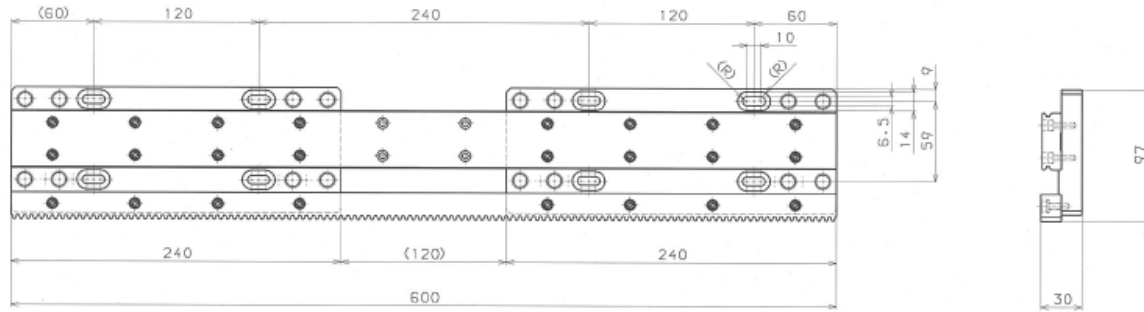

■レールユニット 外形寸法

600

基本形

左端用

■レールユニット 外形寸法

900

基本形

右端用

左端用

中間用

■レールユニット 外形寸法

1200

基本形

右端用

左端用

中間用