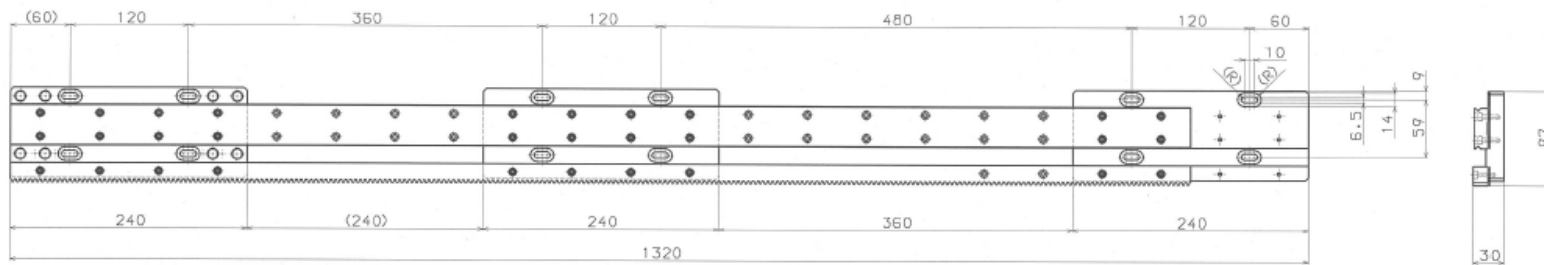

■レールユニット 外形寸法

600

基本形

左端用

■レールユニット 外形寸法

900

基本形

右端用

左端用

中間用

■レールユニット 外形寸法

1200

基本形

右端用

左端用

中間用