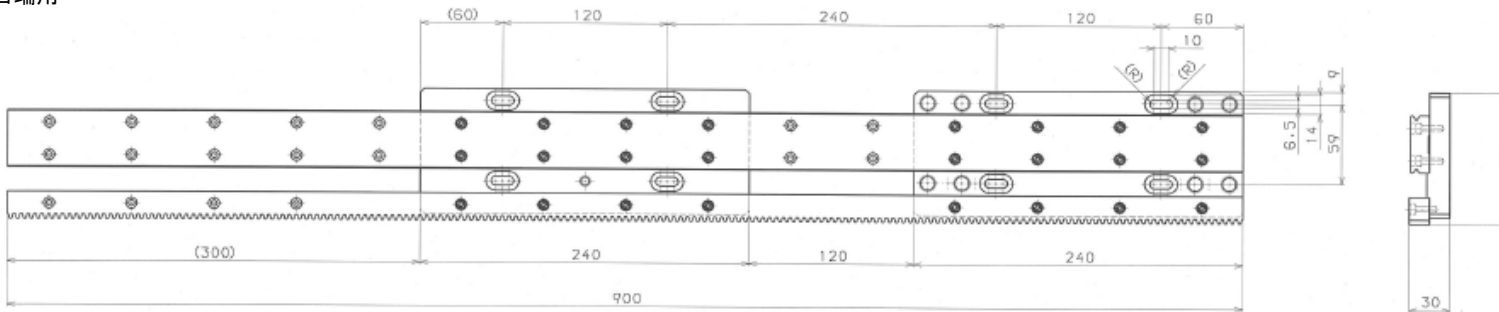

■レールユニット 外形寸法

600

基本形

左端用

■レールユニット 外形寸法

900

基本形

右端用

左端用

中間用

■レールユニット 外形寸法

1200

基本形

右端用

左端用

中間用