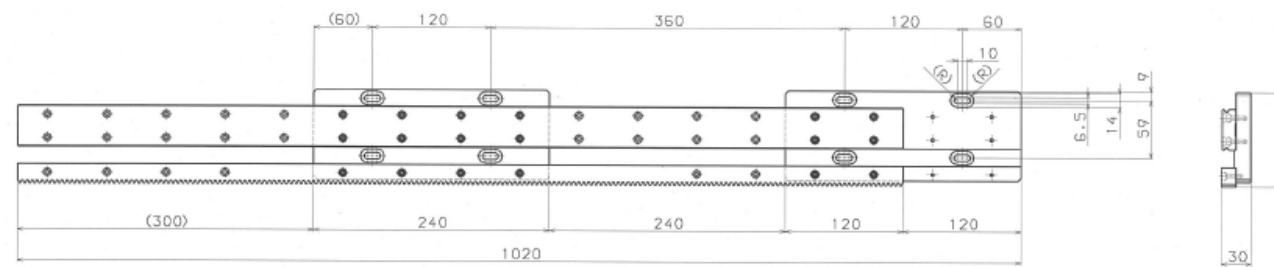

■レールユニット 外形寸法

600

基本形

左端用

■レールユニット 外形寸法

900

基本形

右端用

左端用

中間用

■レールユニット 外形寸法

1200

基本形

右端用

左端用

中間用