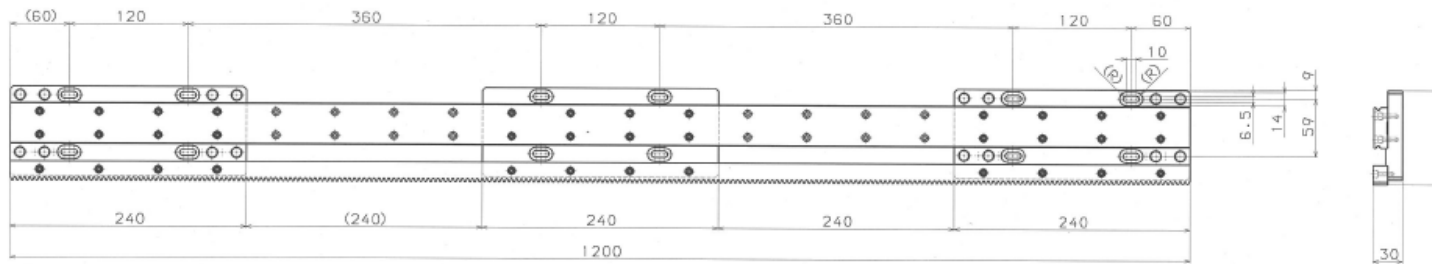

■レールユニット 外形寸法

600

基本形

左端用

■レールユニット 外形寸法

900

基本形

右端用

左端用

中間用

■レールユニット 外形寸法

1200

基本形

右端用

左端用

中間用