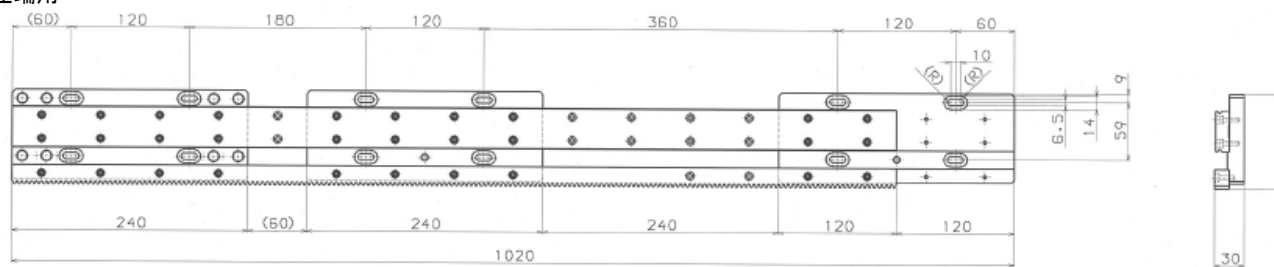

■レールユニット 外形寸法

600

基本形

左端用

■レールユニット 外形寸法

900

基本形

右端用

左端用

中間用

■レールユニット 外形寸法

1200

基本形

右端用

左端用

中間用