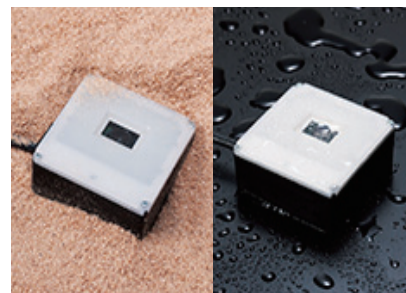

QM30/QB30で、組込機器のQRコード®活用を拡大

極小スキャナQM30/QB30なら、
小型の機器にも省スペースに
組み込み可能。

QRコード活用の幅を広げます。

- 極小サイズで組込に最適。
- SQRC®に対応し、高セキュリティ化を実現。
- バーコードにも対応。

筐体サイズを実現。読み取りモジュールの小型・省スペース化にも貢献。

セキュリティを高めた「SQRC®」にも対応し、セキュアな会員証などの認証にご利用いただけます。スマホ表示にも対応。

QB30なら保護等級IP54を実現。
半屋外でも使用可能。

製品情報

定置式スキャナ
QM30/QB30

管理用QRコードの
読み取りに

クーポン等の読み取りに

カスタマー
デスク

0120-585-271

受付時間 9:10~12:00 / 13:00~17:30(土・日・祝日を除く)
※携帯電話、PHSからでもご利用になれます。

DENSO
DENSO WAVE