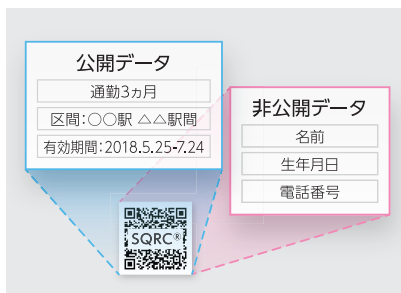

QM30/QB30で、組込機器のQRコード®活用を拡大

極小スキャナQM30/QB30なら、
小型の機器にも省スペースに
組み込み可能。

QRコード活用の幅を広げます。

- 極小サイズで組込に最適。
- SQRC®に対応し、高セキュリティ化を実現。
- バーコードにも対応。

筐体サイズを実現。読み取りモジュールの小型・省スペース化にも貢献。

セキュリティを高めた「SQRC®」にも対応し、セキュアな会員証などの認証にご利用いただけます。スマホ表示にも対応。