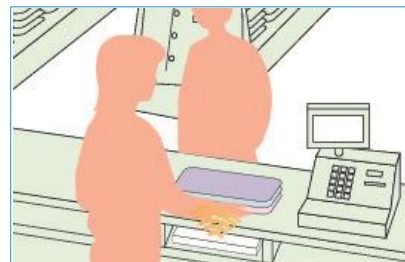

RFID セルフレジが行列を解消

商品まとめて一括会計

RFID テーブルスキャナ®を
レジの台下に設置
1点1点タグを探す必要がなく
レジ台に置かれた商品の
RFタグを一括で読み取り

- ・レジの行列による販売機会損失を低減して
売上アップ
- ・袋に入ったままの商品もそのまま読み取り

読み取り距離は運用に合わせて8
段階で調整できるので近接レジとの
電波干渉の心配がない

既存レジへの後付が可能な薄型ア
ンテナと小型コントローラ