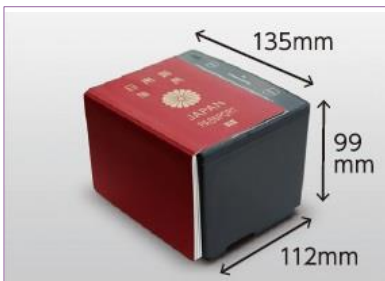

# 新型ホテル向けパスポートスキャナで、 チェックイン業務の効率化

宿泊施設でのパスポート読取りをスピーディに処理  
スマートな業務対応が可能

- ・業界最小クラスで省スペース化 に貢献
- ・管理アプリで簡単検索
- ・モバイルQRコードに対応
- ・翳しやすい業界No.1の読み取り視野

据置きにも組み込みにも最適な業界最小クラス

パスポートの文字認識、画像キャプチャ、モバイルQRコードに対応

1台でスピーディなパスポート処理と会員管理を実現

## 製品情報

パスポートスキャナ  
FC1-QOPU

詳しくはこちら

カスタマー  
デスク

☎ 0120-585-271

受付時間 9:10~12:00 / 13:00~17:30 (土・日・祝日を除く)

※携帯電話、PHSからでもご利用になれます。

Capture the Future