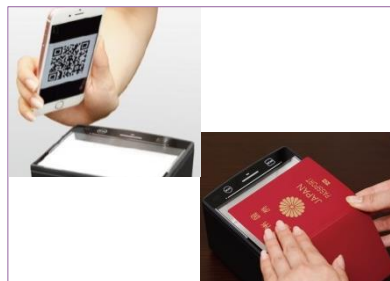

# 新型ホテル向けパスポートスキャナで、 チェックイン業務の効率化

宿泊施設でのパスポート読取りをスピーディに処理  
スマートな業務対応が可能

- ・業界最小クラスで省スペース化 に貢献
- ・管理アプリで簡単検索
- ・モバイルQRコードに対応
- ・翳しやすい業界No.1の読み取り視野

据置きにも組み込みにも最適な業界最小クラス

パスポートの文字認識、画像キャプチャ、モバイルQRコードに対応

1台でスピーディなパスポート処理と会員管理を実現

## 製品情報

パスポートスキャナ  
FC1-QOPU

詳しくはこちら

カスタマー  
デスク

☎ 0120-585-271

受付時間 9:10~12:00 / 13:00~17:30 (土・日・祝日を除く)

※携帯電話、PHSからでもご利用になれます。

Capture the Future