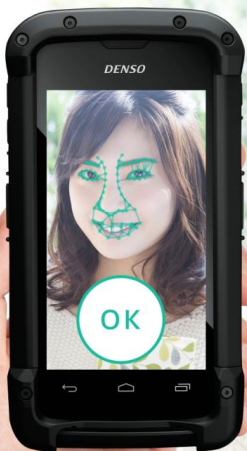

QRコード®を利用したオフライン顔認証システム (特許取得済み)

顔を撮影し QR コードの特長と照合

顔認証に必要な特徴点や情報を QRコード化※します。そのQRコードをハンディターミナルで読み取った後、認識する対象人物をハンディターミナルのカメラで撮影し、オフラインで顔認証を行います。

- ・オンライン化できない屋外環境等において端末のみで認証が可能。
- ・顔認証データは特徴点を暗号化しQRコードに格納。高いセキュリティを実現。

協力：NECソリューションイノベータ
(最新の顔認証技術)

事前に顔画像から顔認証用QRコードを発行。認証時に、まずハンディターミナルでQRコードを読み取ります

認証対象人物をハンディターミナルのカメラで撮影

ハンディターミナル内で顔認証を行い判定 (オフライン認証)

製品情報

Android™搭載 大画面堅牢スマート端末
「BHT-1600」

詳しくはこちら

カスタマー
デスク