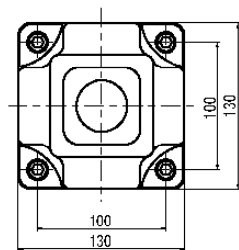

FULL RANGE STAND / 满程支架

X (-axis stroke): 450

X (-axis stroke): 760, 1060

A-A

B