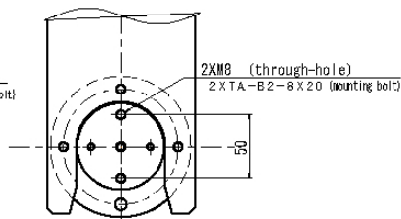

FULL RANGE STAND / 满程支架

X (-axis stroke): 450

X (-axis stroke): 760, 1060

A-A

B