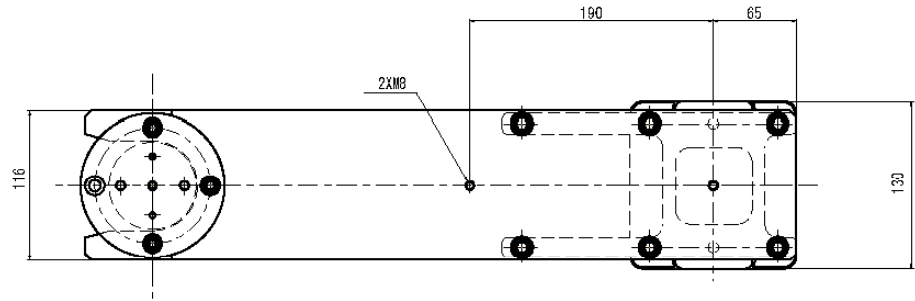

FULL RANGE STAND / 满程支架

X (-axis stroke): 450

X (-axis stroke): 760, 1060

A-A

B