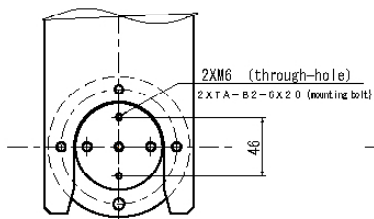

FULL RANGE STAND / 满程支架

X (-axis stroke): 450

X (-axis stroke): 760, 1060

A-A

B