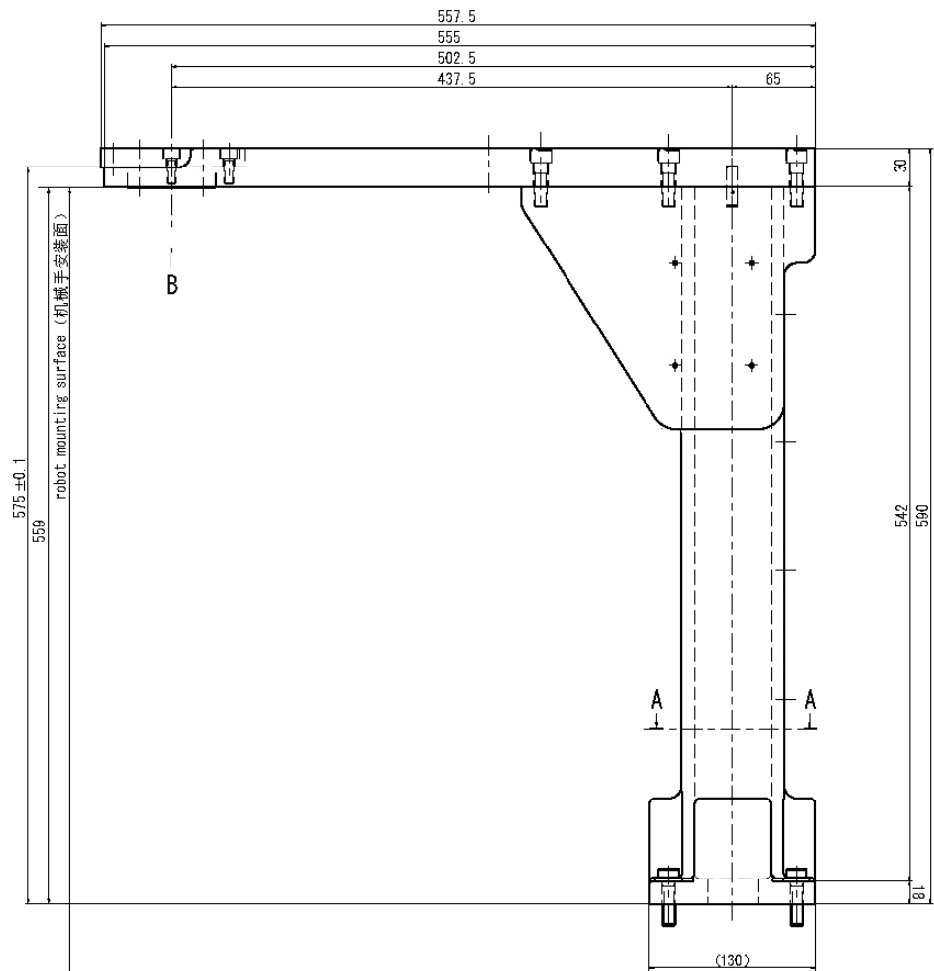

FULL RANGE STAND / 满程支架

X (-axis stroke): 450

X (-axis stroke): 760, 1060

A-A

B