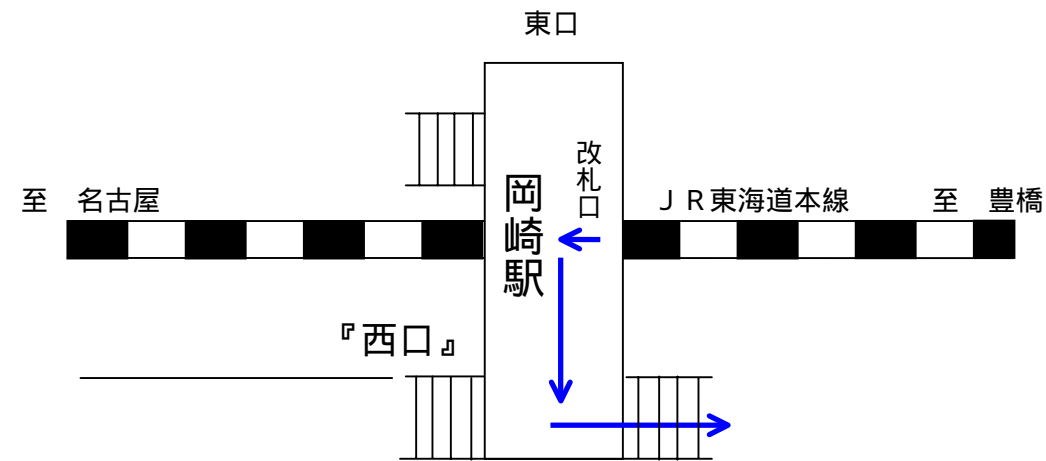

岡崎駅『西口』ご集合場所

改札口を左に出て、突当り左手の階段を降りて下さい。