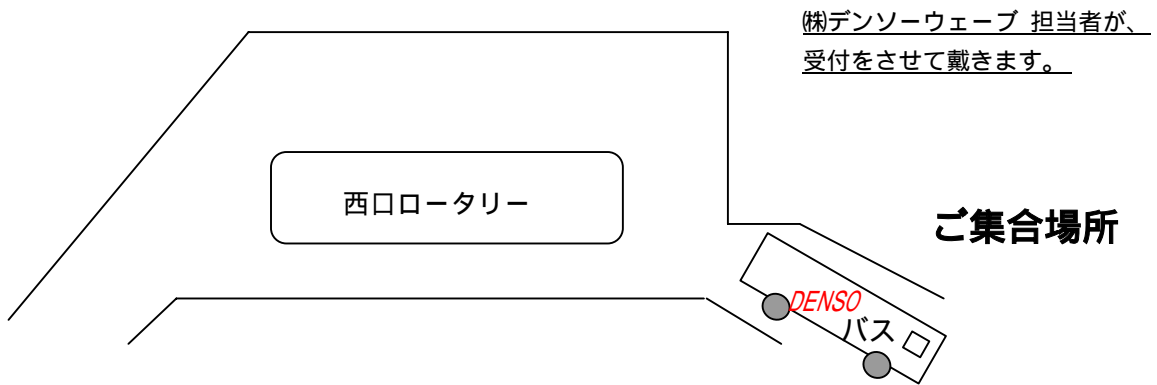

岡崎駅『西口』ご集合場所

改札口を左に出て、突当り左手の階段を降りて下さい。