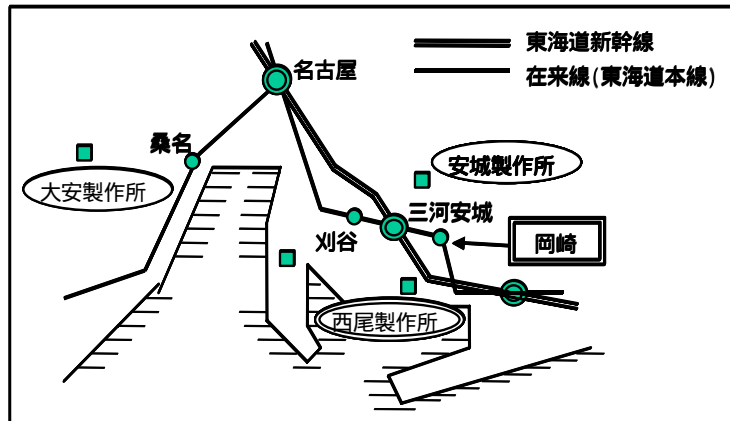

岡崎駅『西口』ご集合場所

改札口を左に出て、突当り左手の階段を降りて下さい。