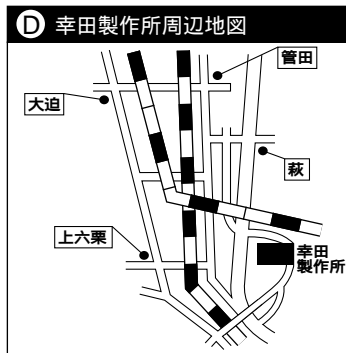

西尾製作所・幸田製作所・善明製作所

西尾製作所 〒445-8502 愛知県西尾市下羽角町住崎1 tel.(0563)55-1111(案内)
 幸田製作所 〒444-0193 愛知県額田郡幸田町大字芦谷字丸山5 tel.(0564)56-7703(案内)
 善明製作所 〒445-0034 愛知県西尾市善明町一本松100 tel.(0563)55-5511(代)

所要時間(車)

工場・製作所 主要駅/I.C.	西尾製作所	幸田製作所	善明製作所
岡崎I.C.	30分	30分	45分
JR三河安城駅	30分	40分	30分
JR幸田駅	10分	5分	15分
名鉄西尾駅	20分	30分	10分