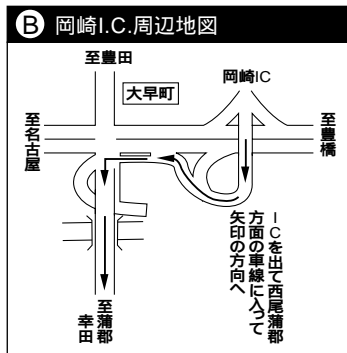

西尾製作所・幸田製作所・善明製作所

西尾製作所 〒445-8502 愛知県西尾市下羽角町住崎1 tel.(0563)55-1111(案内)
 幸田製作所 〒444-0193 愛知県額田郡幸田町大字芦谷字丸山5 tel.(0564)56-7703(案内)
 善明製作所 〒445-0034 愛知県西尾市善明町一本松100 tel.(0563)55-5511(代)

所要時間(車)

工場・製作所 主要駅/I.C.	西尾製作所	幸田製作所	善明製作所
岡崎I.C.	30分	30分	45分
JR三河安城駅	30分	40分	30分
JR幸田駅	10分	5分	15分
名鉄西尾駅	20分	30分	10分