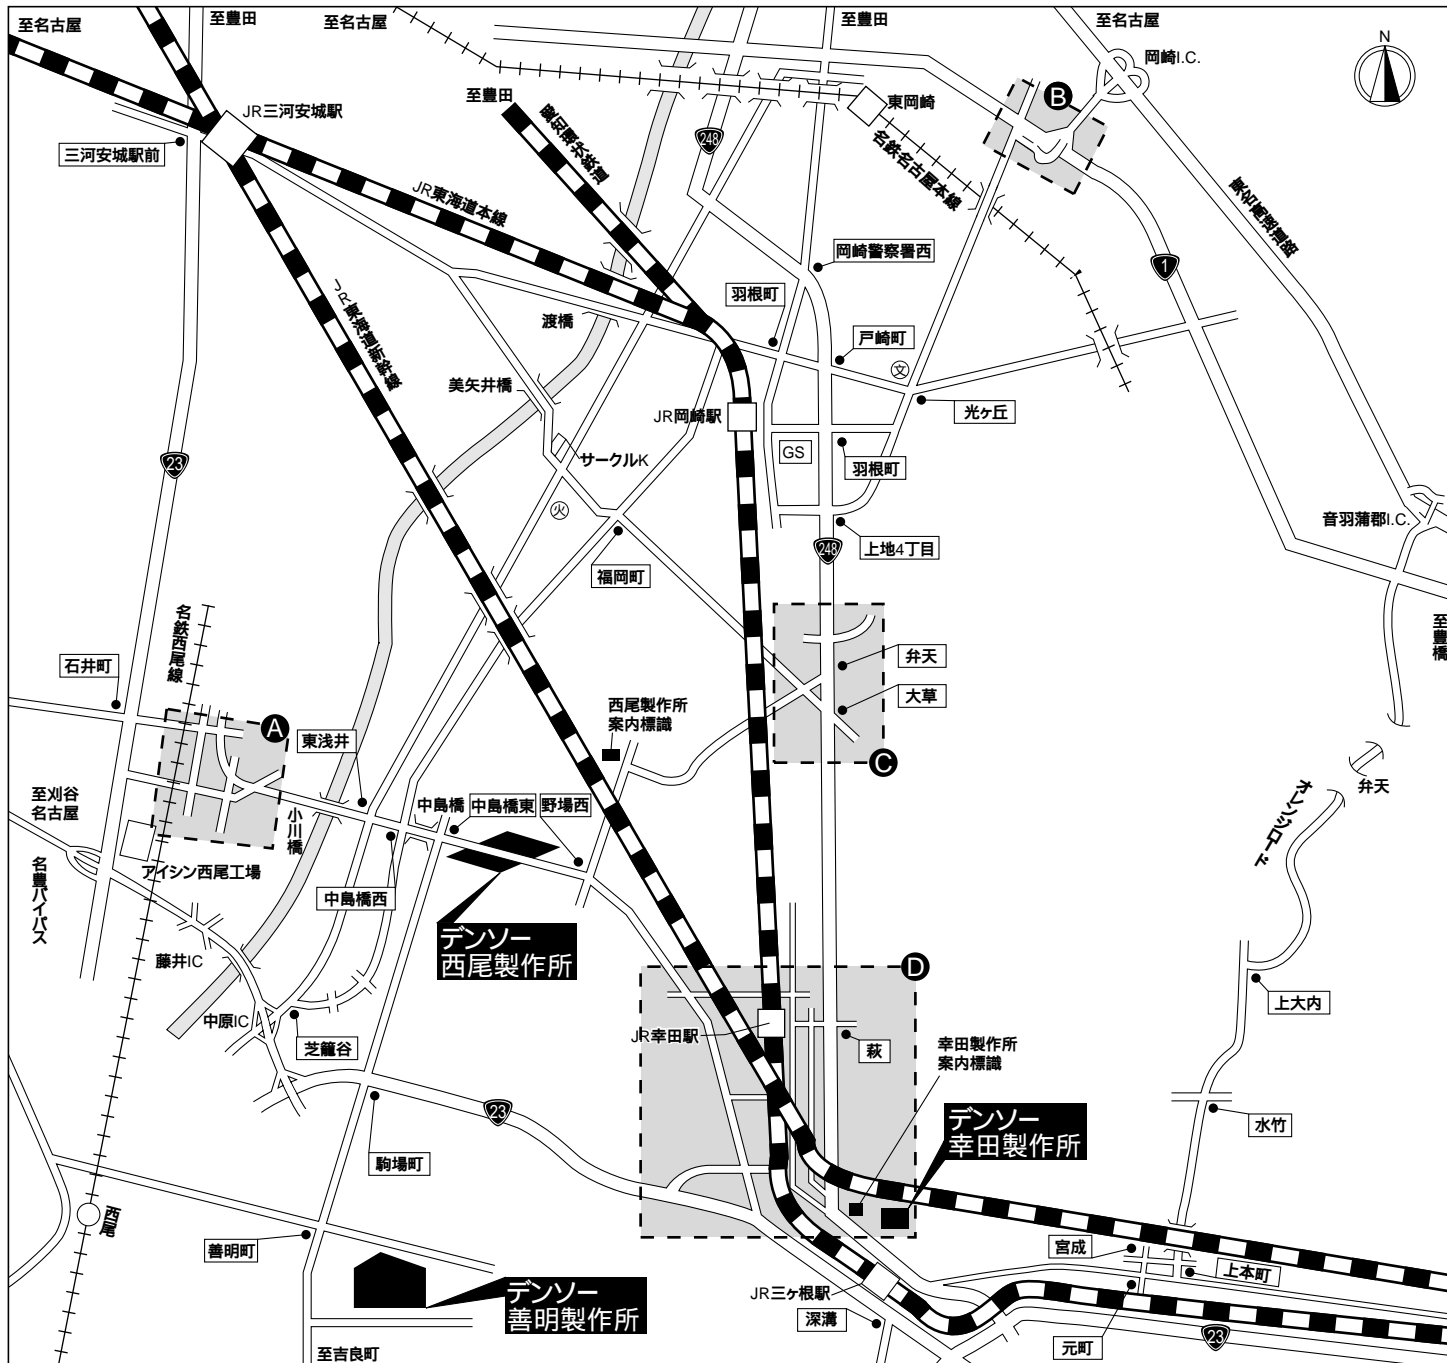

西尾製作所・幸田製作所・善明製作所

西尾製作所 〒445-8502 愛知県西尾市下羽角町住崎1 tel.(0563)55-1111(案内)
 幸田製作所 〒444-0193 愛知県額田郡幸田町大字芦谷字丸山5 tel.(0564)56-7703(案内)
 善明製作所 〒445-0034 愛知県西尾市善明町一本松100 tel.(0563)55-5511(代)

所要時間(車)

工場・製作所 主要駅/I.C.	西尾製作所	幸田製作所	善明製作所
岡崎I.C.	30分	30分	45分
JR三河安城駅	30分	40分	30分
JR幸田駅	10分	5分	15分
名鉄西尾駅	20分	30分	10分