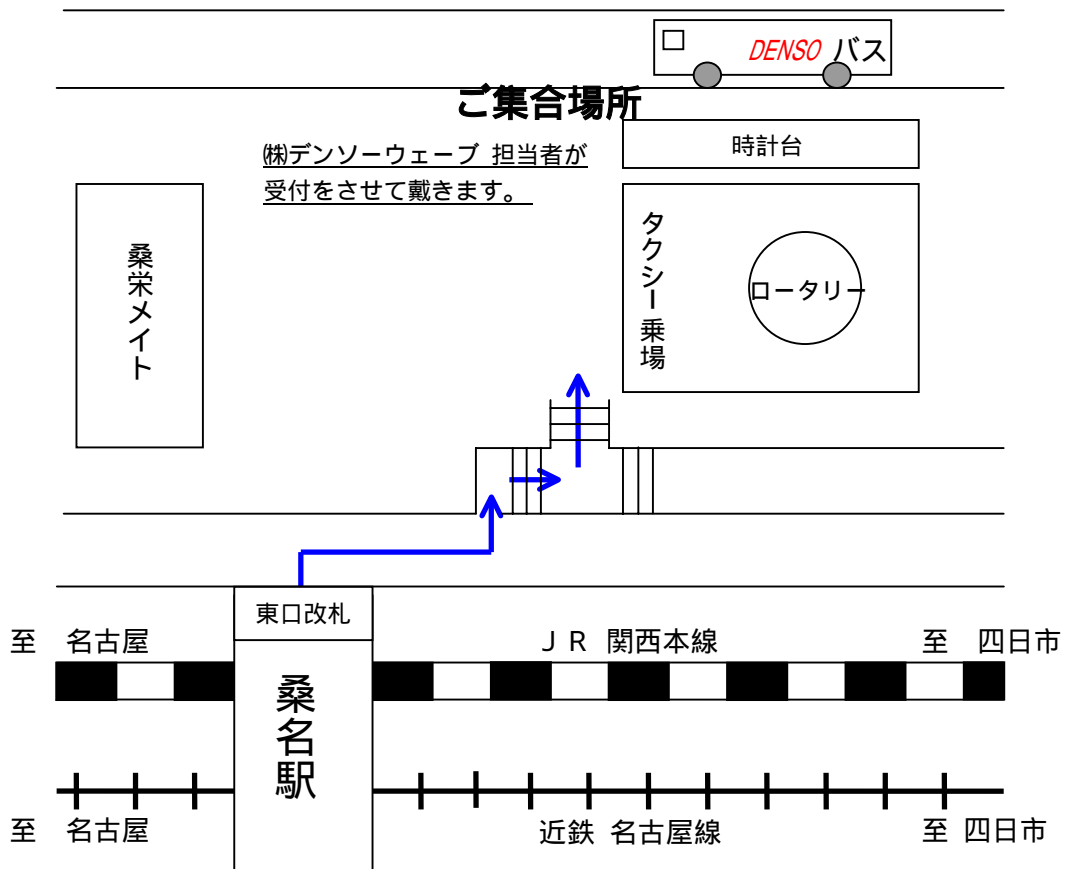

桑名駅『東口』ご集合場所

東改札口を右に出て、左手の階段を降りて下さい。