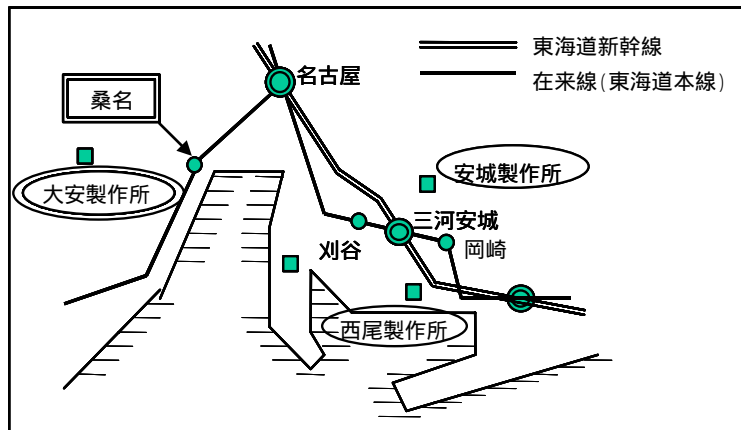

桑名駅『東口』ご集合場所

東改札口を右に出て、左手の階段を降りて下さい。