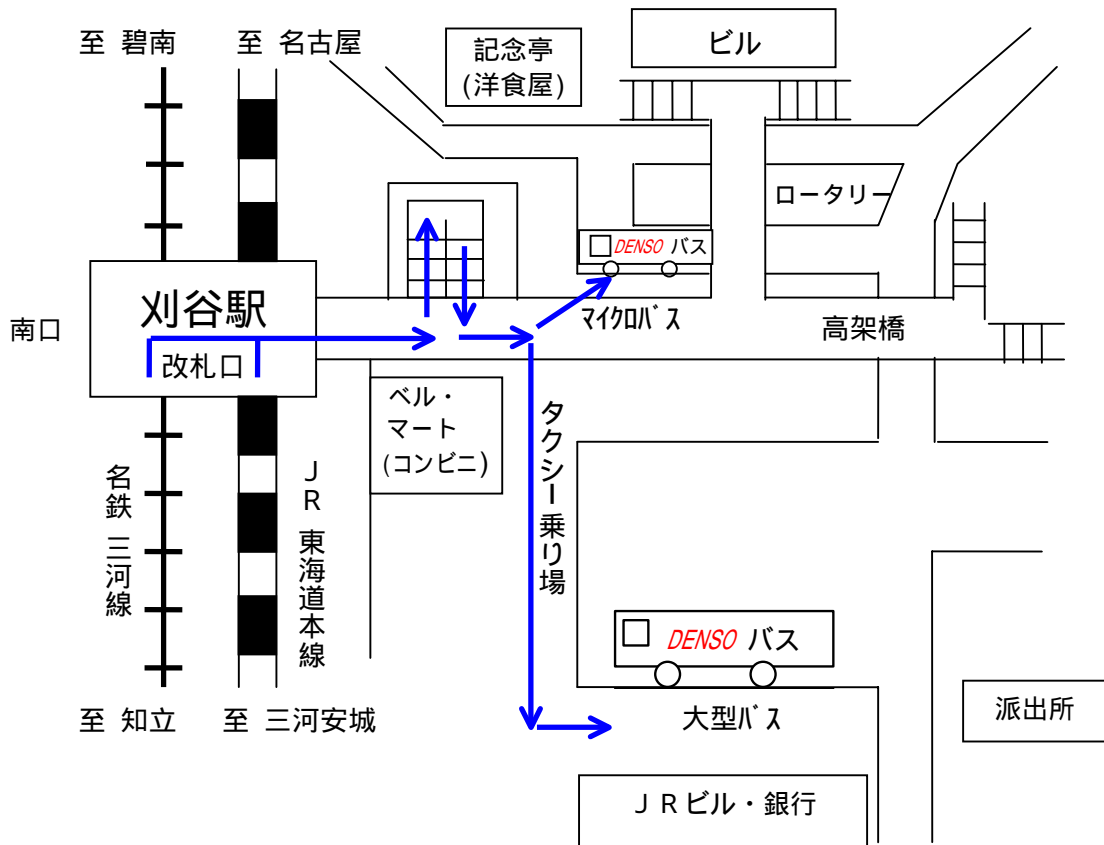

刈谷駅『北口』ご集合場所

ご集合場所

(株)デンソーウェア 担当者が、
受付をさせて戴きます。

改札口を右に出て、左側1つ目の階段を降りて下さい。