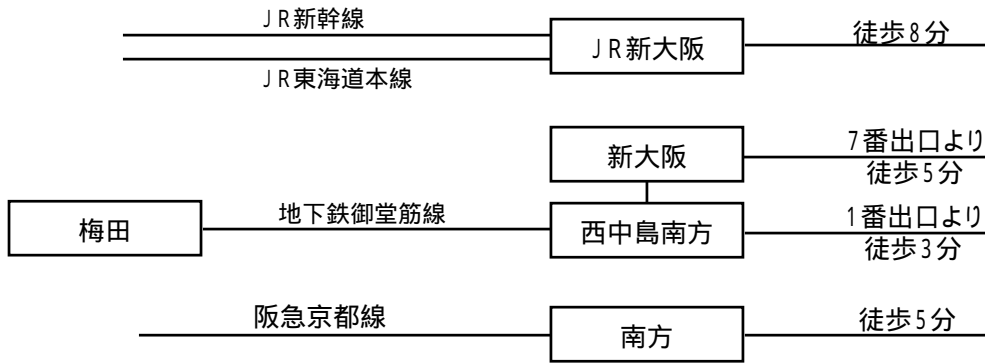

大阪会場【西日本FAセンター】（05年6月20日より下記へ移転）

所在地：(株)デンソーウェーブ 大阪営業所
 大阪市淀川区西中島 6丁目1番1号
 新大阪プライムタワー 7階

TEL 06-6889-8281(大阪営業所)

1. 交通経路

(株)デンソーウェーブ大阪
(西日本FAセンター)

2. 西日本FAセンター（当社 大阪営業所）へのご案内