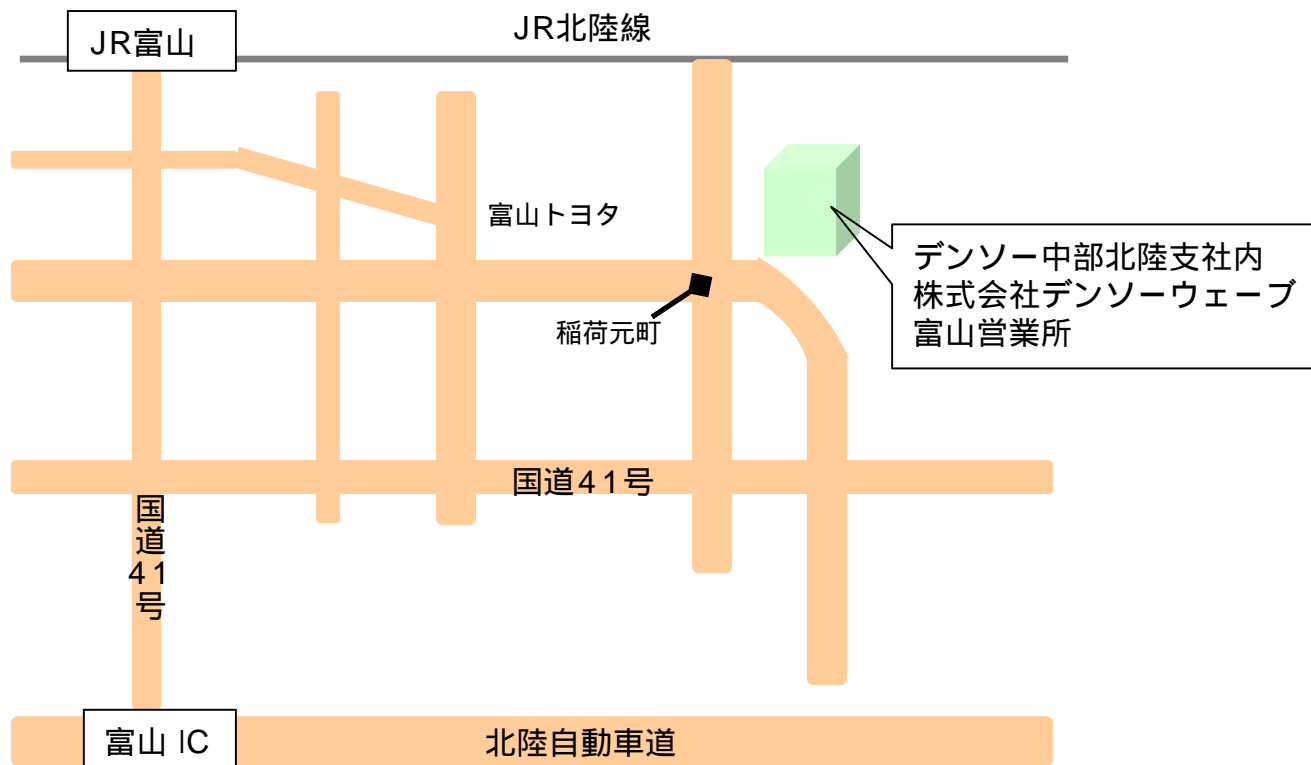

Access Information

交通のご案内

JR富山駅より徒歩15分 または タクシー5分

北陸道富山ICより車で20分