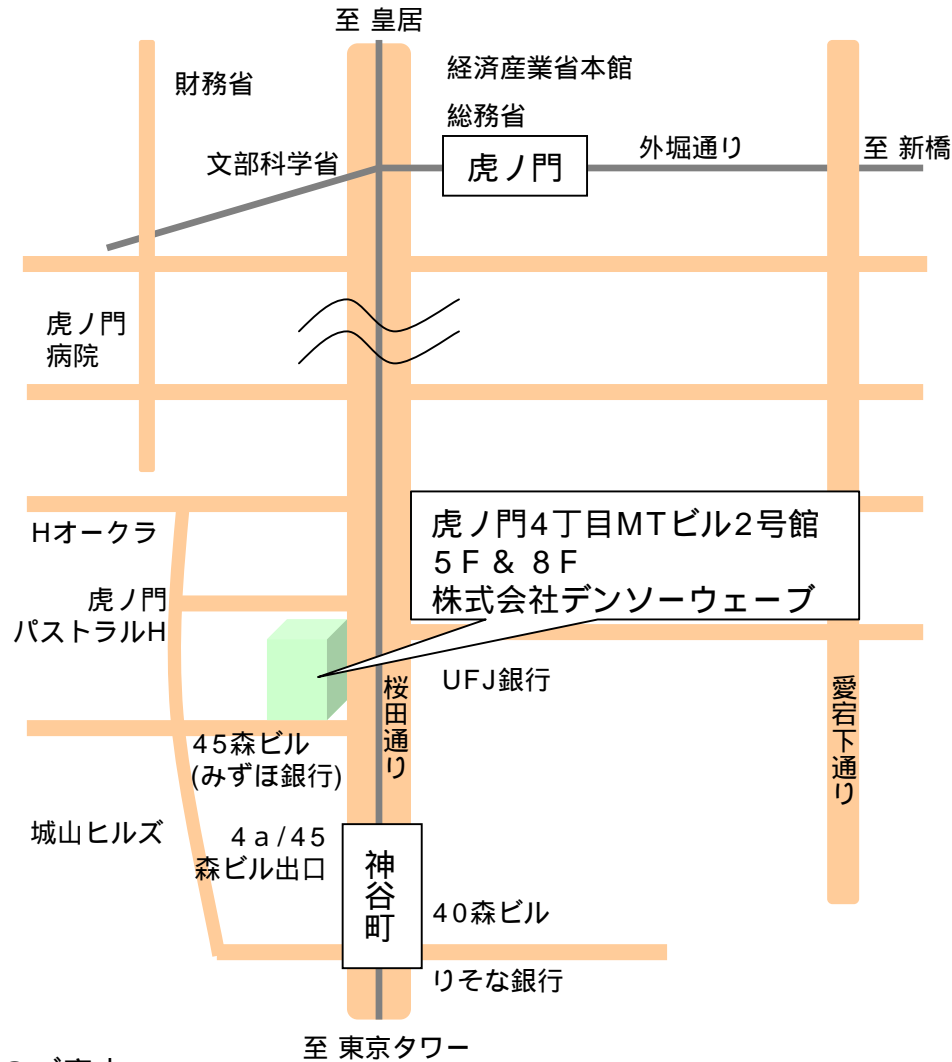

Access Information

交通のご案内

日比谷線 神谷町駅 4a/45森ビル出口を左折、桜田通り沿いの建物
銀座線 虎ノ門駅 2番出口より徒歩9分