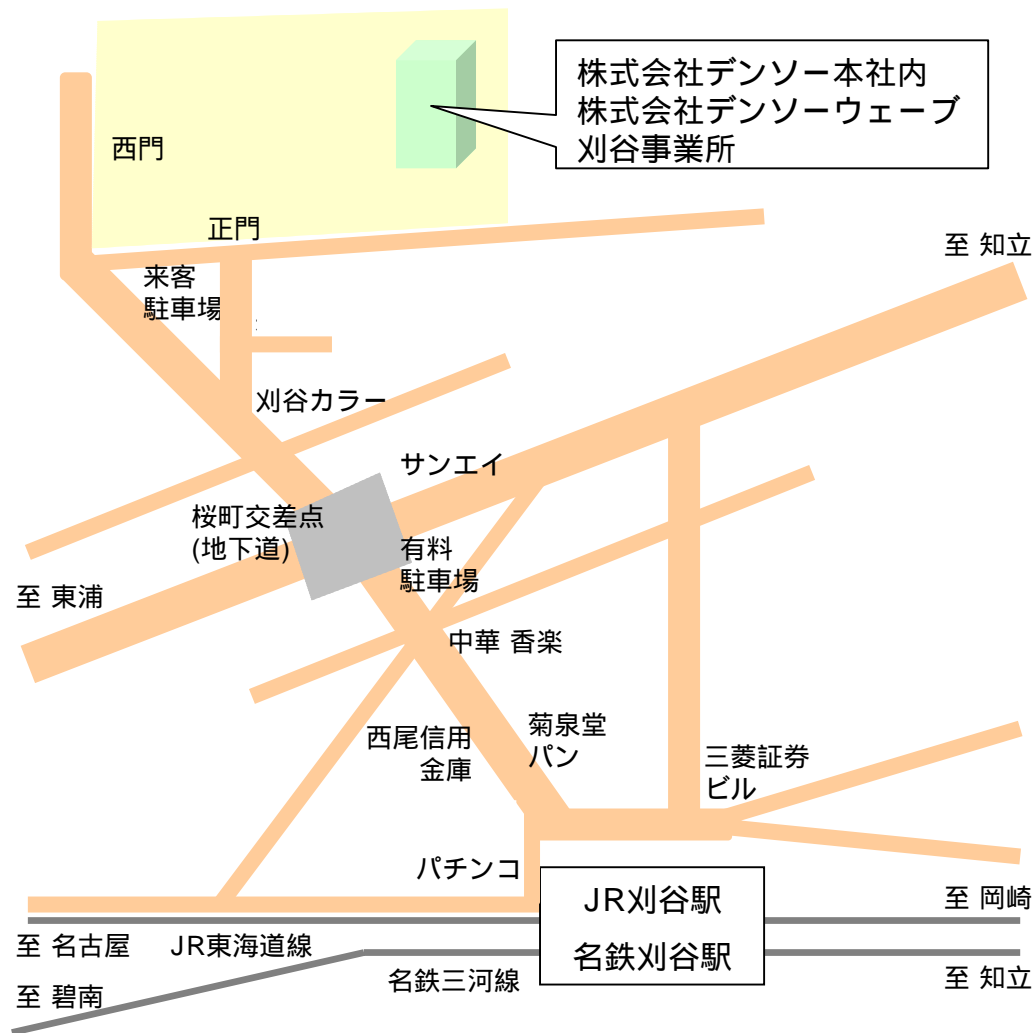

# Access Information

## 交通のご案内

JR名古屋駅より東海道本線 刈谷駅下車 徒歩10分