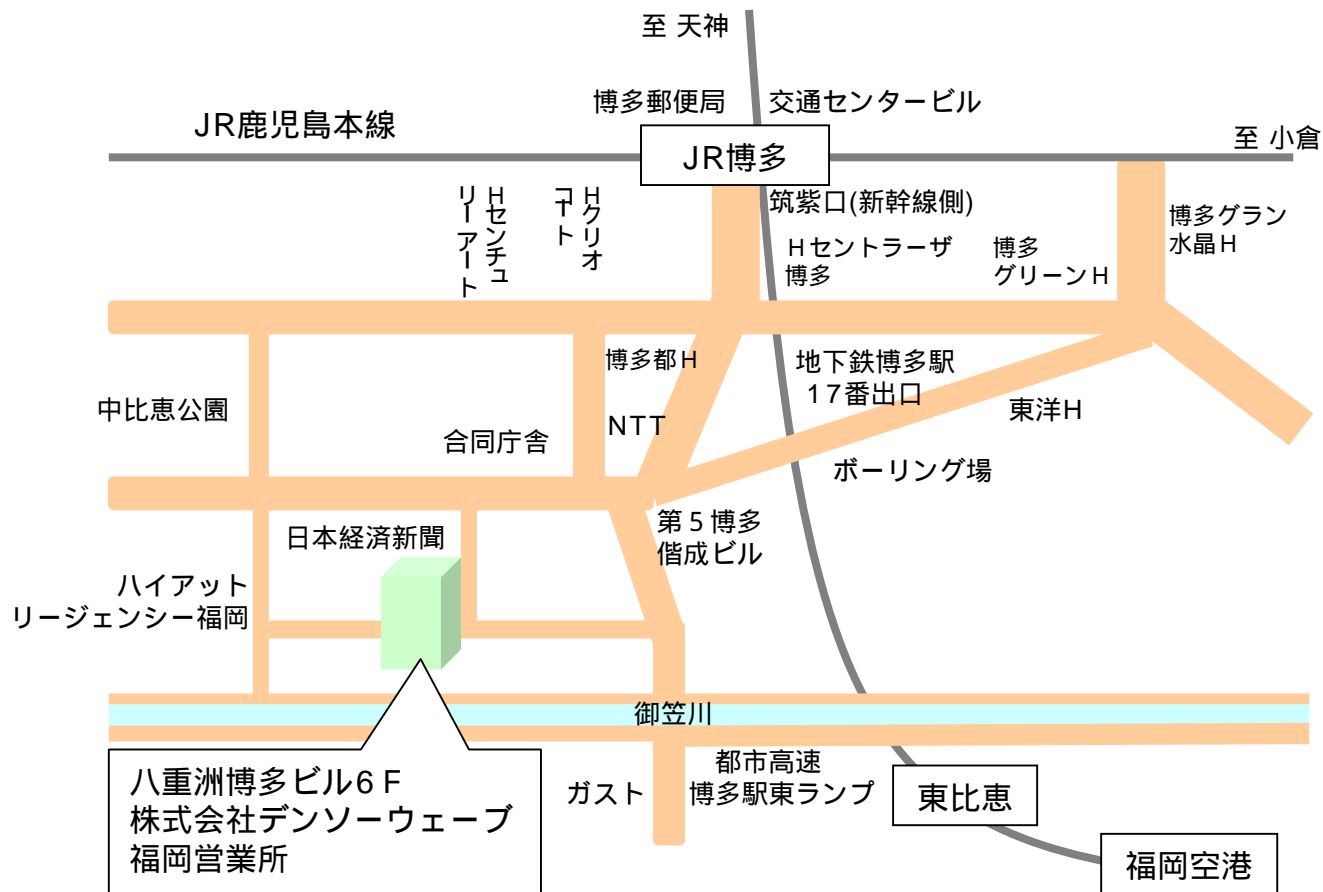

Access Information

交通のご案内

JR博多駅・地下鉄博多駅から徒歩5分

福岡空港から地下鉄でお越しの際は、2駅目 博多駅まで約5分

都市高速博多駅東ランプから1分