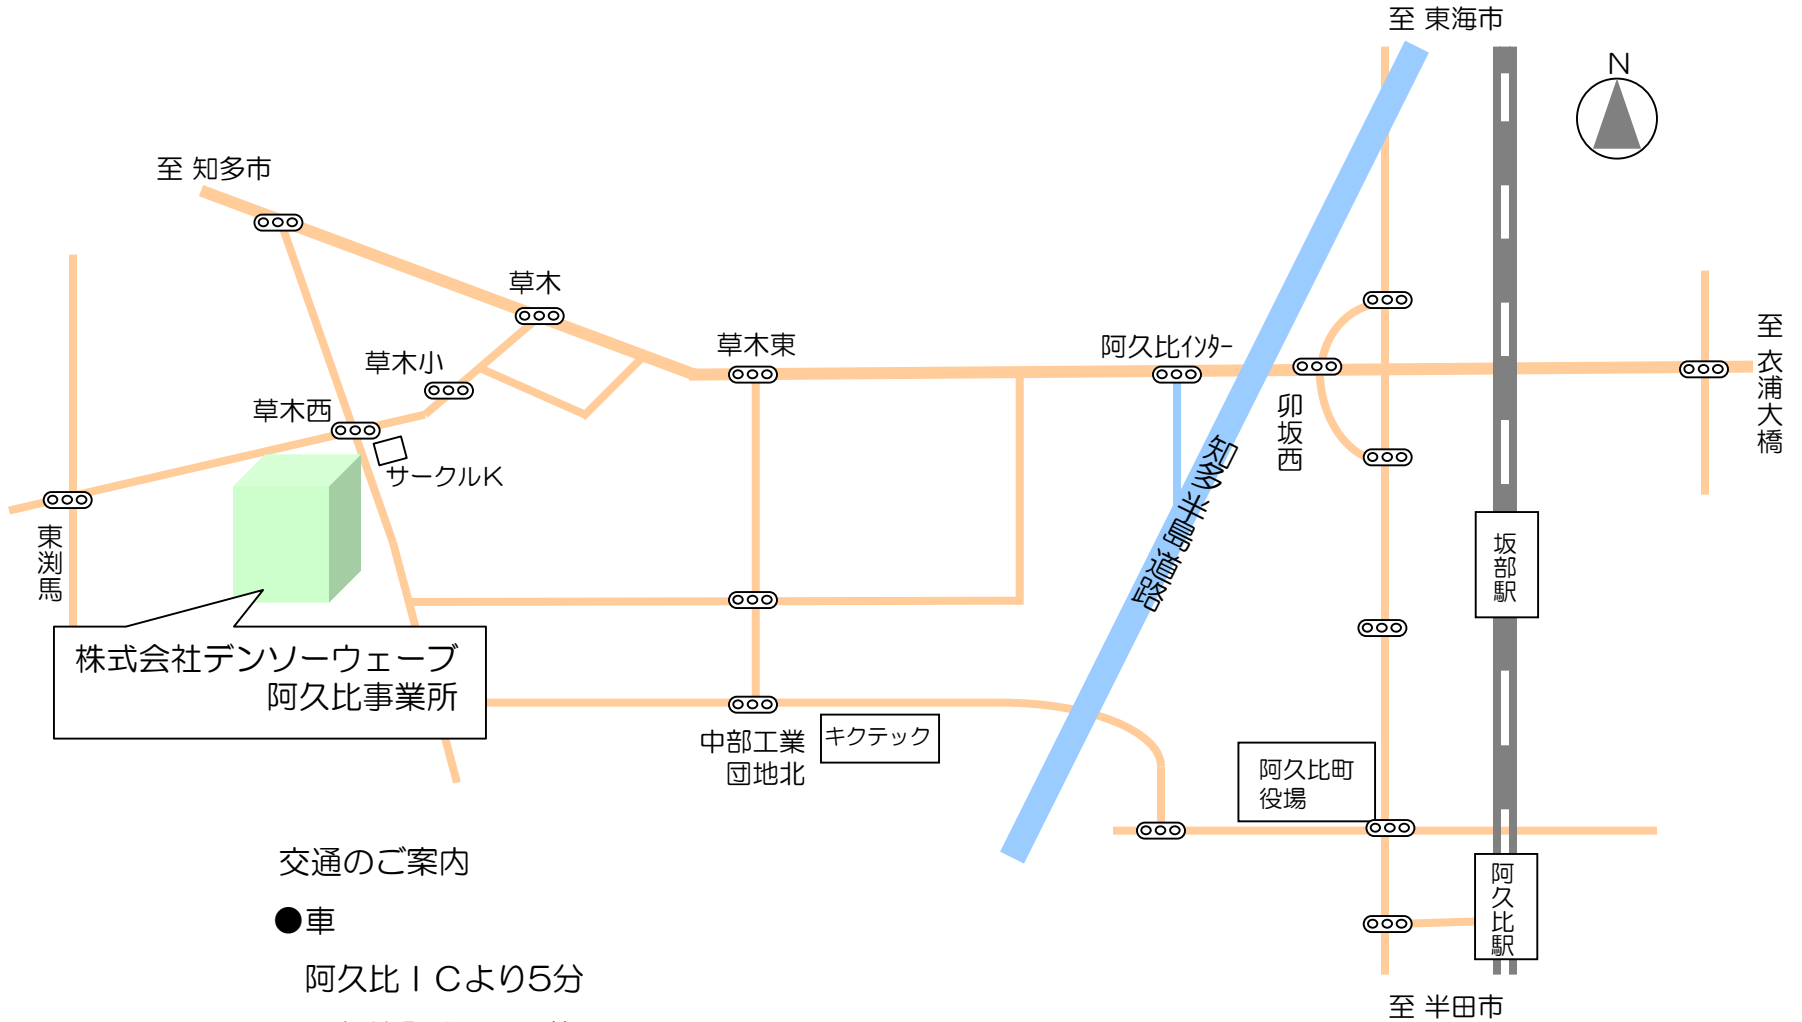

Access Information

交通のご案内

●車

阿久比ICより5分

阿久比駅より10分

●公共交通機関

名古屋駅より名鉄河和線乗車 特急25分

阿久比駅下車タクシーで10分