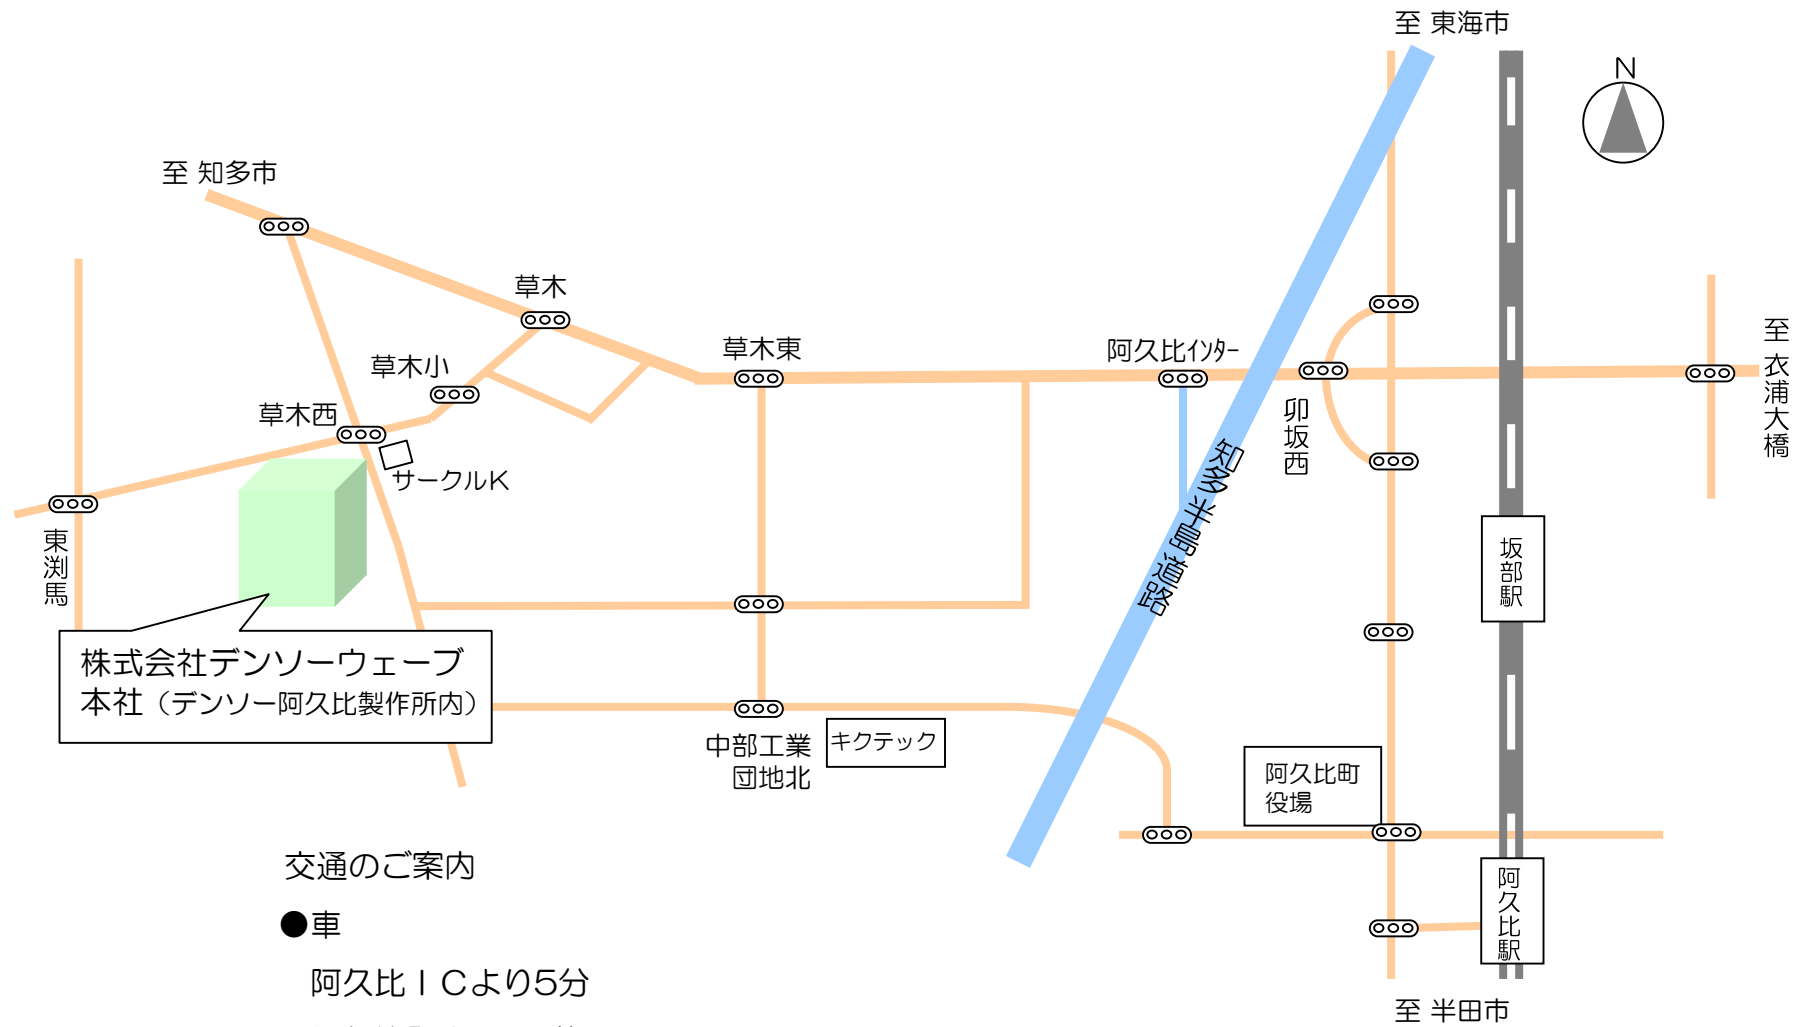

Access Information

交通のご案内

●車

阿久比 I Cより5分

阿久比駅より10分

●公共交通機関

名古屋駅より名鉄河和線乗車 特急25分

阿久比駅下車タクシーで10分