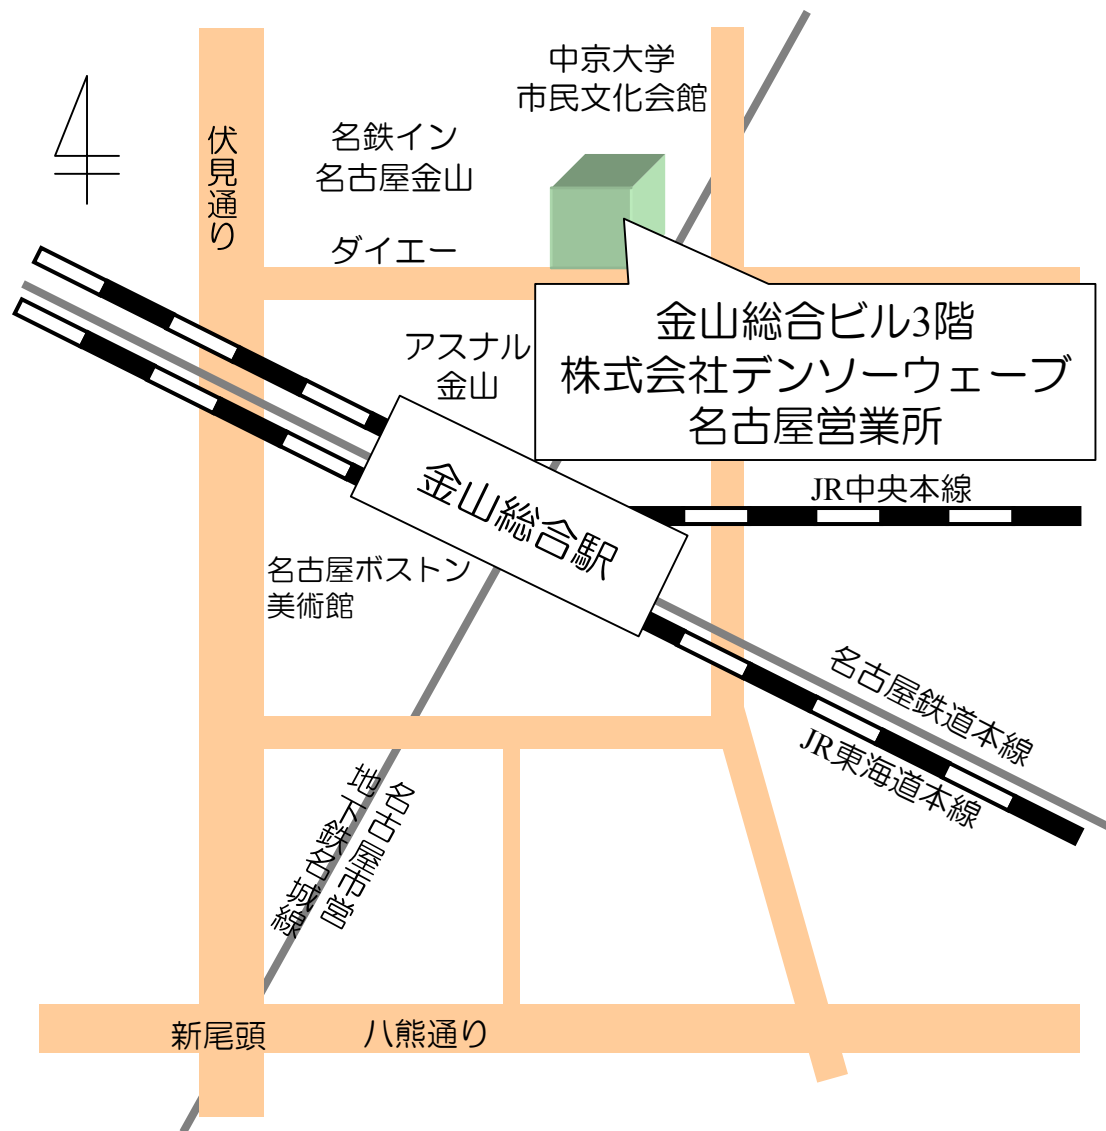

# Access Information

デンソーウェーブ 名古屋営業所  
愛知県名古屋市中区金山1丁目12番14号  
金山総合ビル3階  
TEL : 052-339-5600

## 交通のご案内

- 名古屋市営地下鉄名城線金山駅  
6番出口より徒歩1分
- JR線、名鉄線 金山総合駅  
北口より徒歩3分