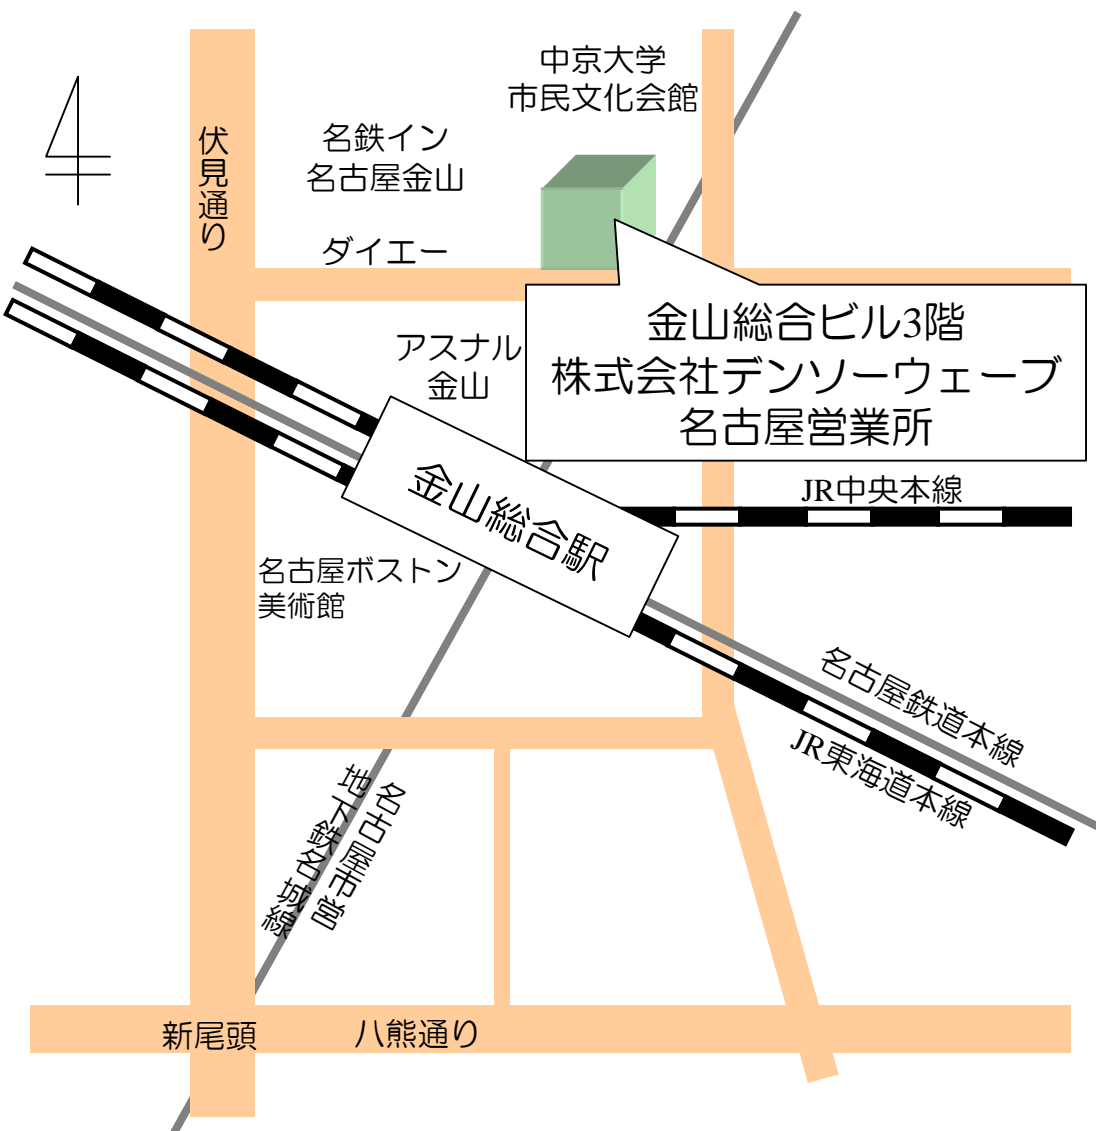

Access Information

デンソーウェーブ 名古屋営業所
愛知県名古屋市中区金山1丁目12番14号
金山総合ビル3階
TEL : 052-339-5600

交通のご案内

- 名古屋市営地下鉄名城線金山駅
6番出口より徒歩1分
- JR線、名鉄線 金山総合駅
北口より徒歩3分