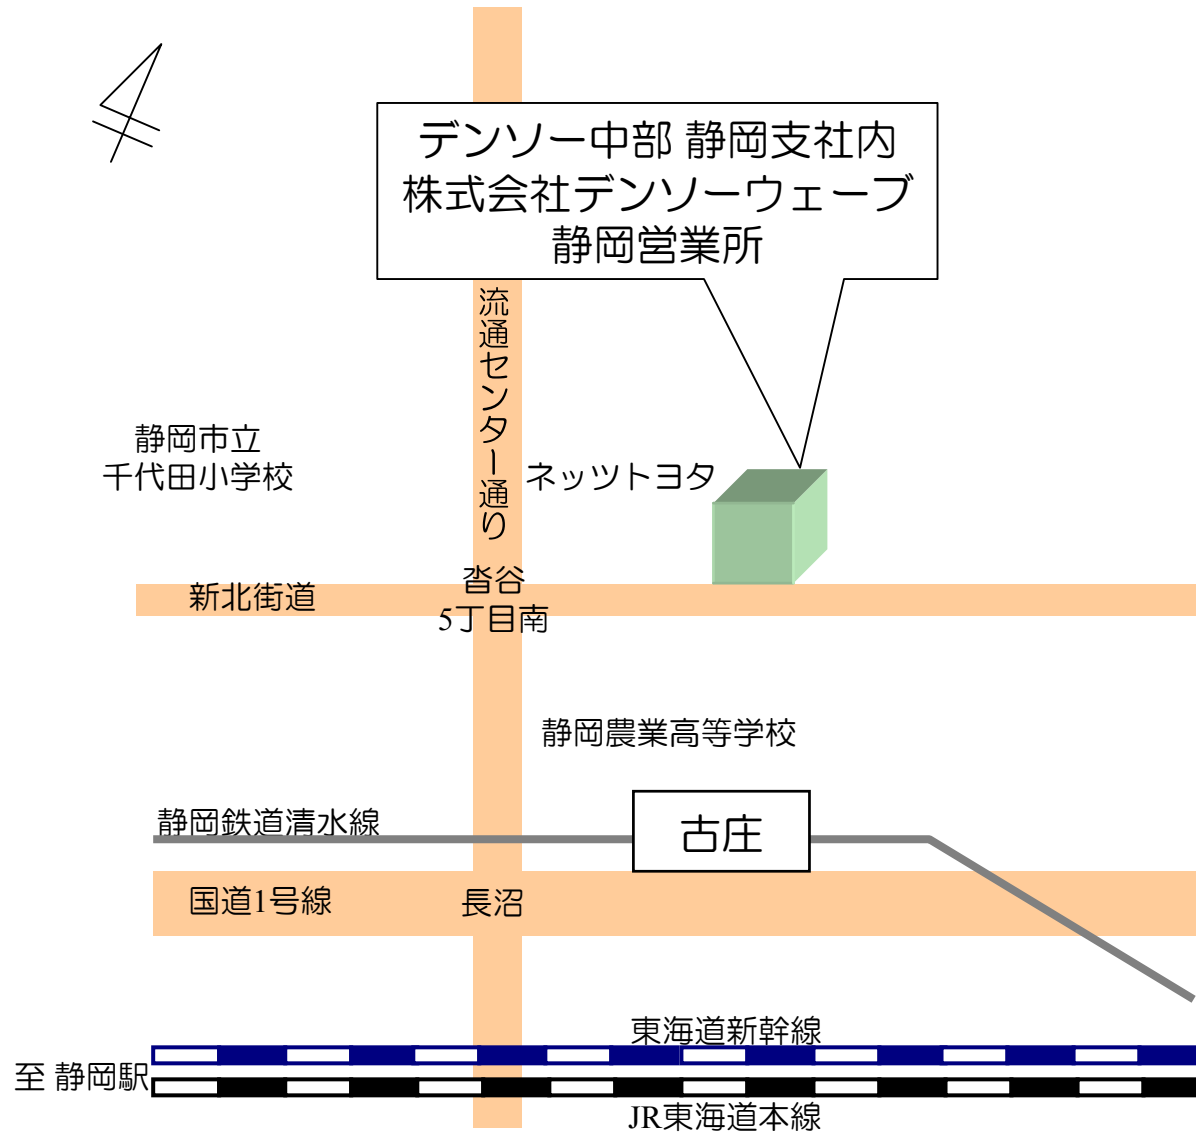

Access Information

デンソーウェーブ 静岡営業所
静岡県静岡市葵区上土1丁目1番84号
(株)デンソー中部 静岡支社内
TEL : 054-208-3271

交通のご案内

- JR静岡駅よりタクシーで10分
- 静岡鉄道古庄駅より徒歩20分