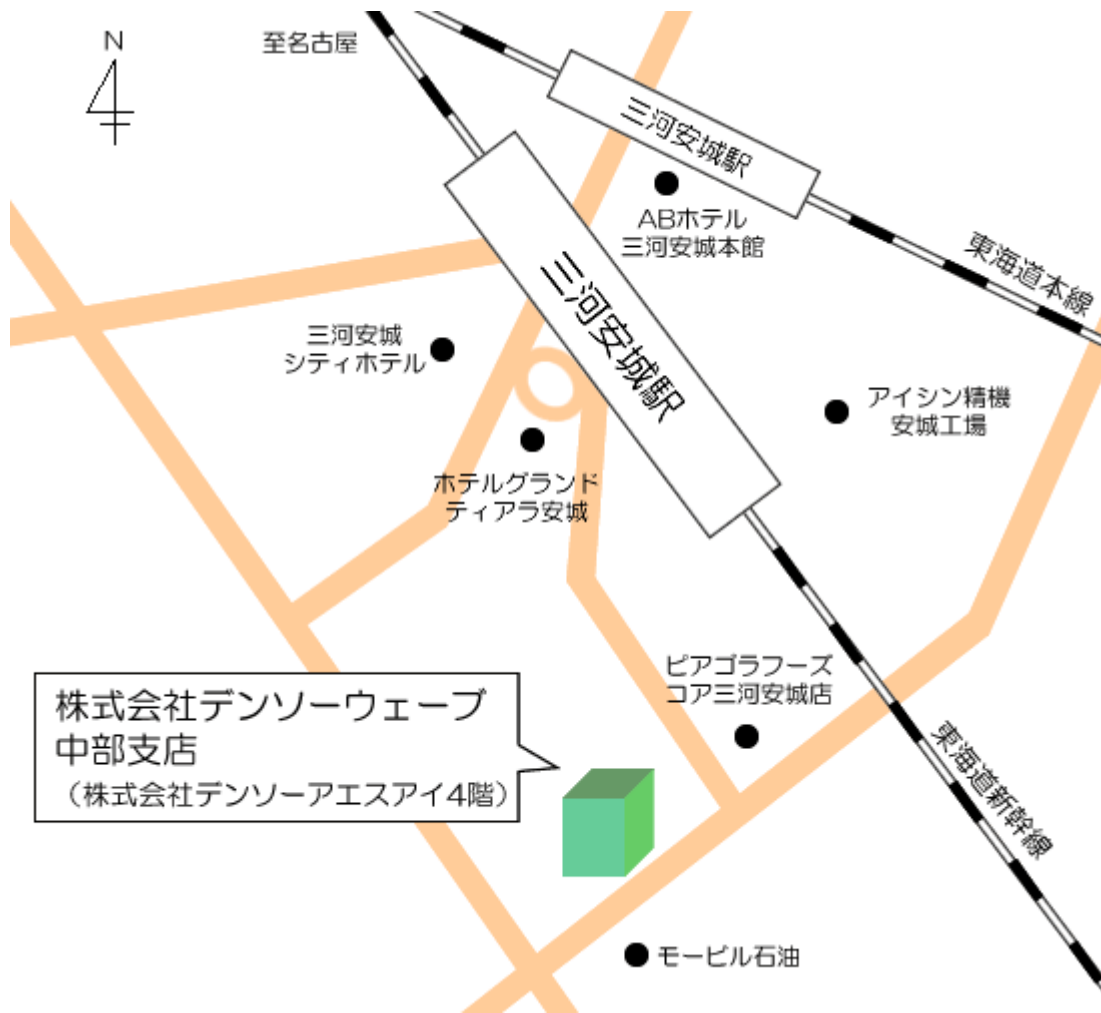

# Access Information

株式会社デンソーウェーブ 中部支店  
愛知県安城市三河安城南町1丁目11番9号

自動認識代表：0566-75-7901  
産業用ロボット代表：0566-75-7961  
FAX：0566-75-7970

## 交通のご案内

- 東海道新幹線三河安城駅  
南口より徒歩約9分
- JR東海道本線三河安城駅  
出入口2より徒歩約11分