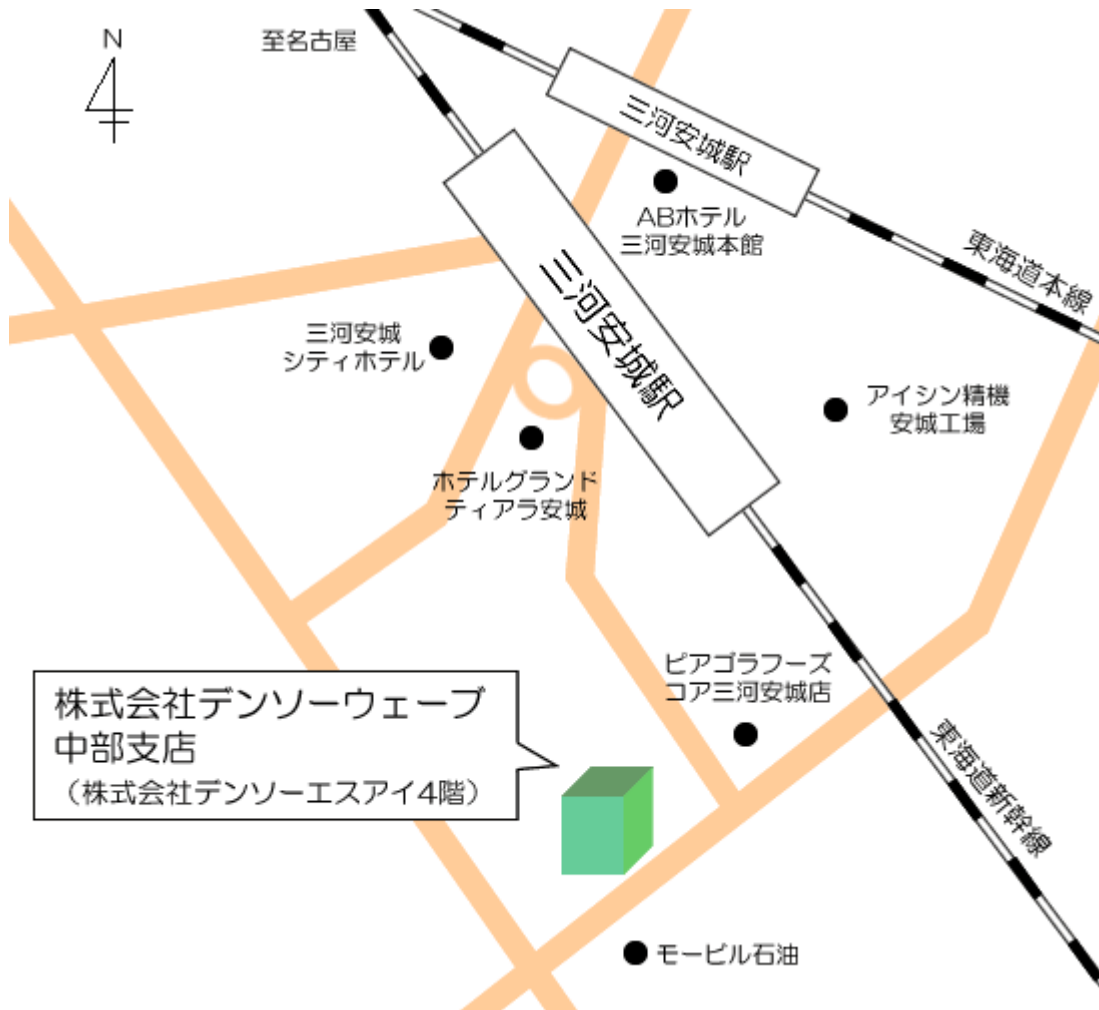

# Access Information

株式会社デンソーウェーブ 中部支店  
愛知県安城市三河安城南町1丁目11番9号

自動認識代表：0566-75-7901  
産業用ロボット代表：0566-75-7961  
FAX：0566-75-7970

## 交通のご案内

- 東海道新幹線三河安城駅  
南口より徒歩約9分
- JR東海道本線三河安城駅  
出入口2より徒歩約11分